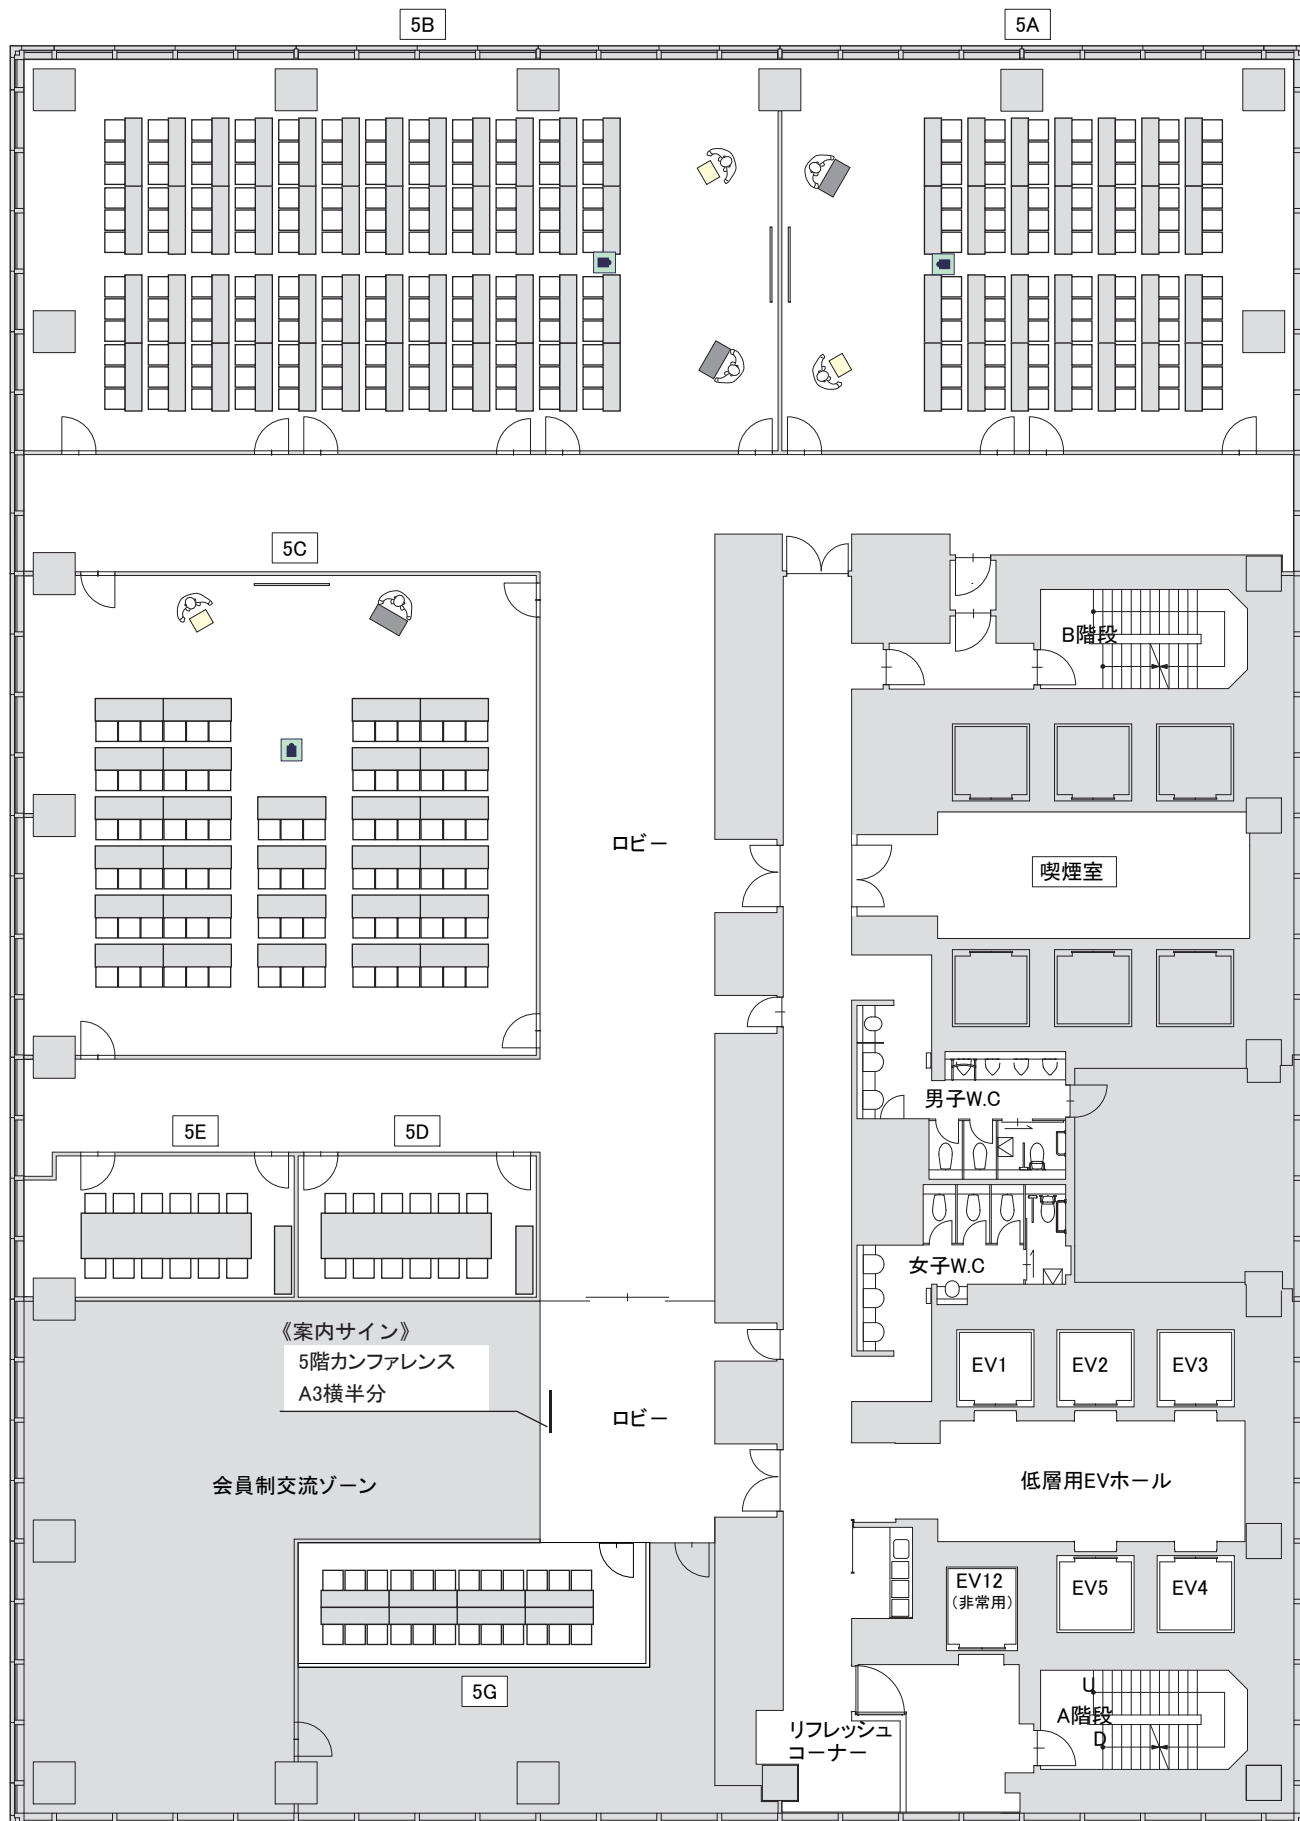

# カンファレンスフロア

スクール形式 5A/81席, 5B/144席, 5C/84席  
 島組形式 (固定) 5D/12席, 5E/12席, 5G/24席

S=1/200

※各会場前サイン※

5A, 5B, 5C → A3横  
 5D, 5E, 5G → A4横