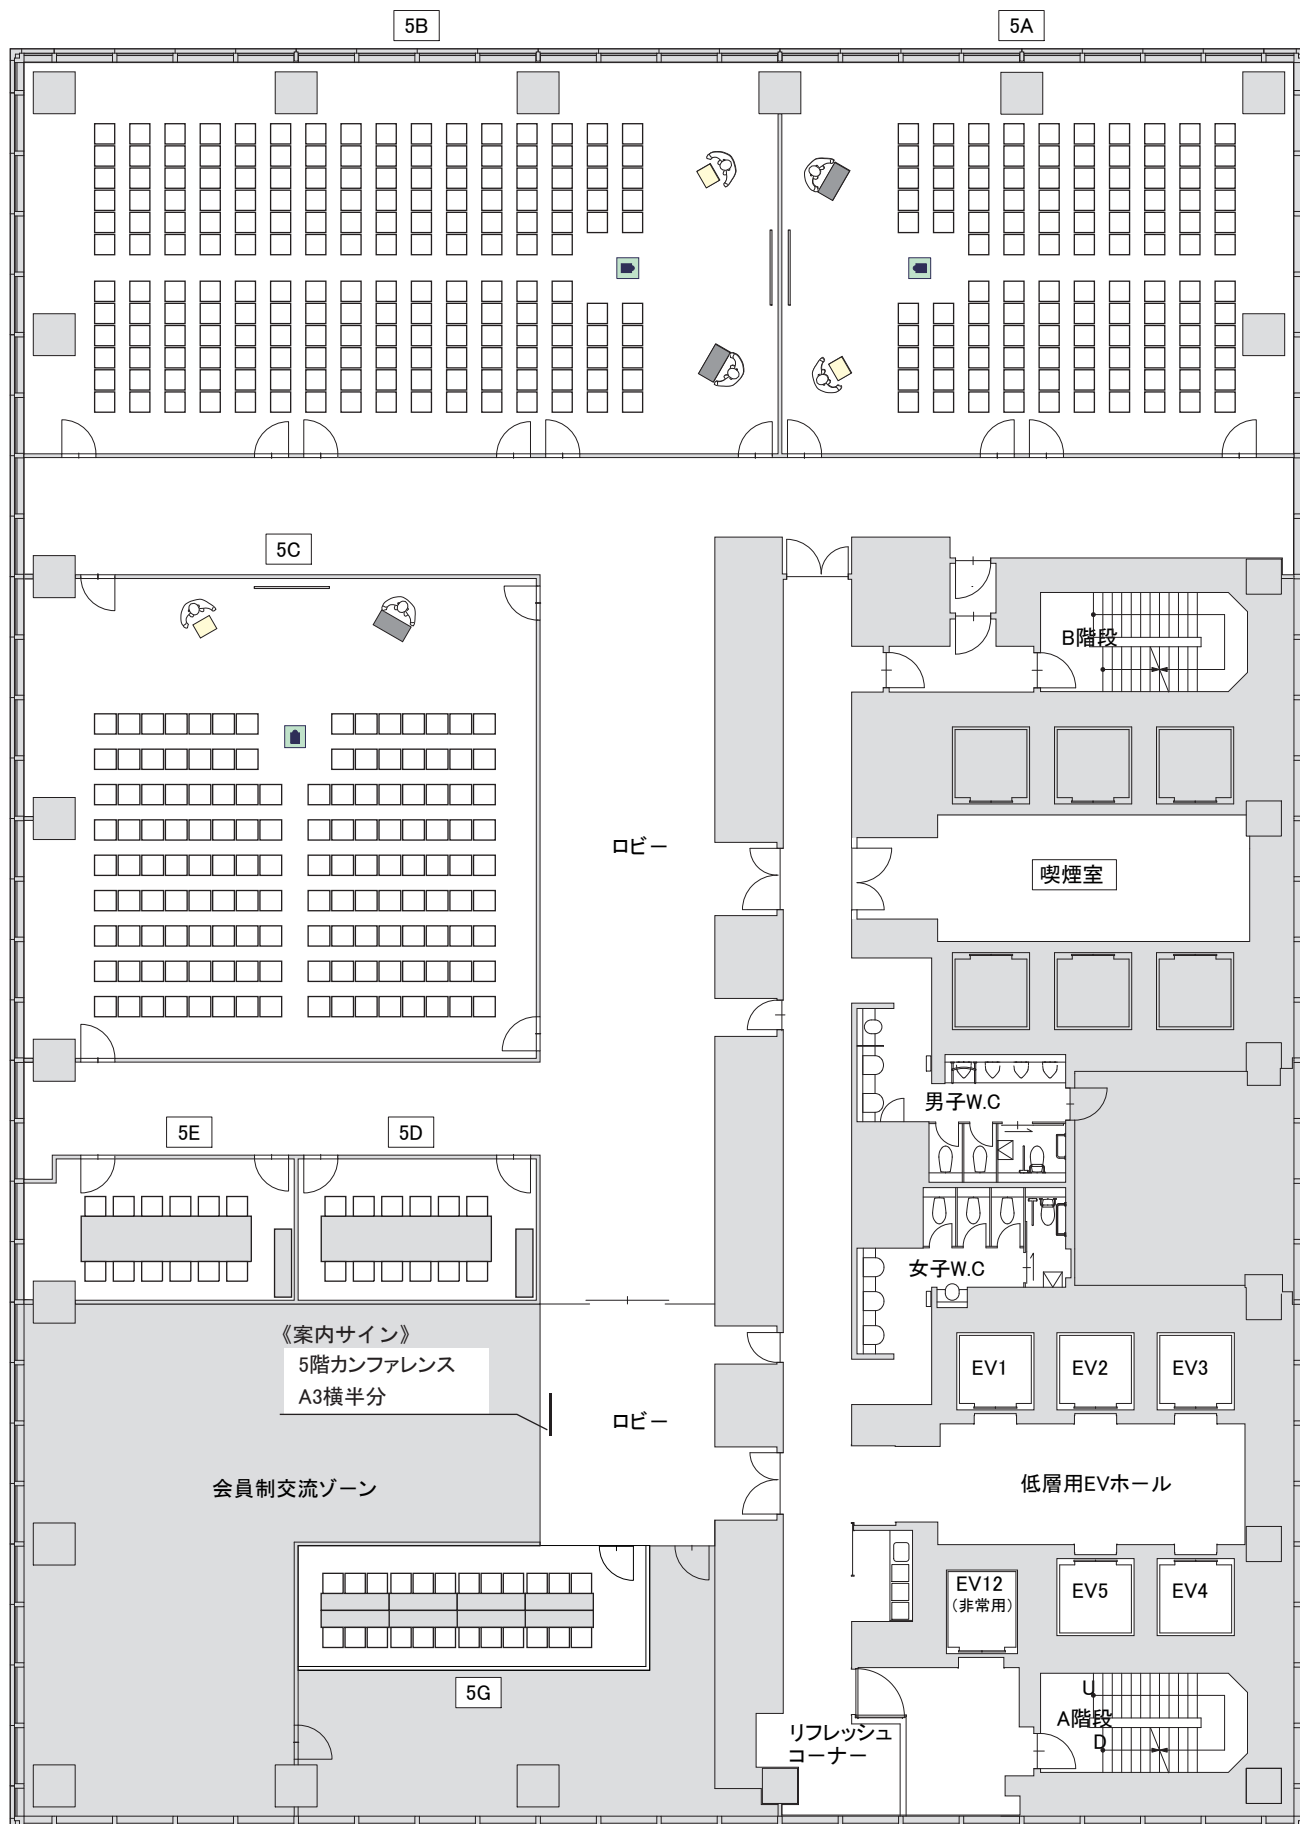

カンファレンスフロア

シアター形式 5A/116席, 5B/188席, 5C/134席

島組形式 (固定) 5D/12席, 5E/12席, 5G/24席

S=1/200

※各会場前サイン※

5A, 5B, 5C → A3横

5D, 5E, 5G → A4横